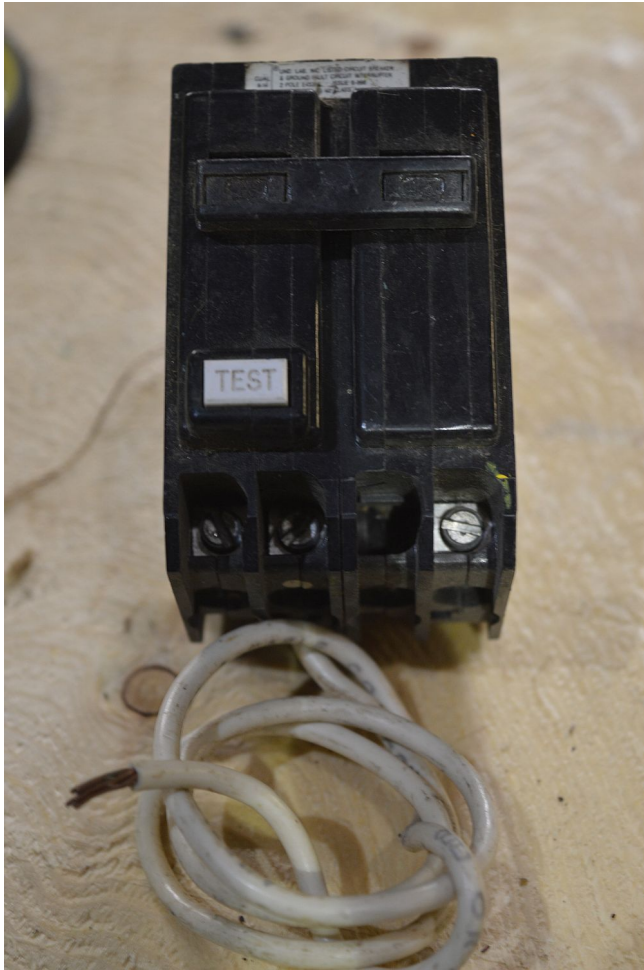

[Interrupor de Falla a Tierra ITE de 2 polos 15 amp](#)
[Inventory ID #335663]

- 2 polos.
- 15 amp.
- 120/240 voltios.
- Estilo: de empuje.
- Tipo: GFI.
- Monofásico.
- 2 unidades disponibles.
- Ubicación del equipo: British Columbia, Canada.
- Más de [interruptores.](#)