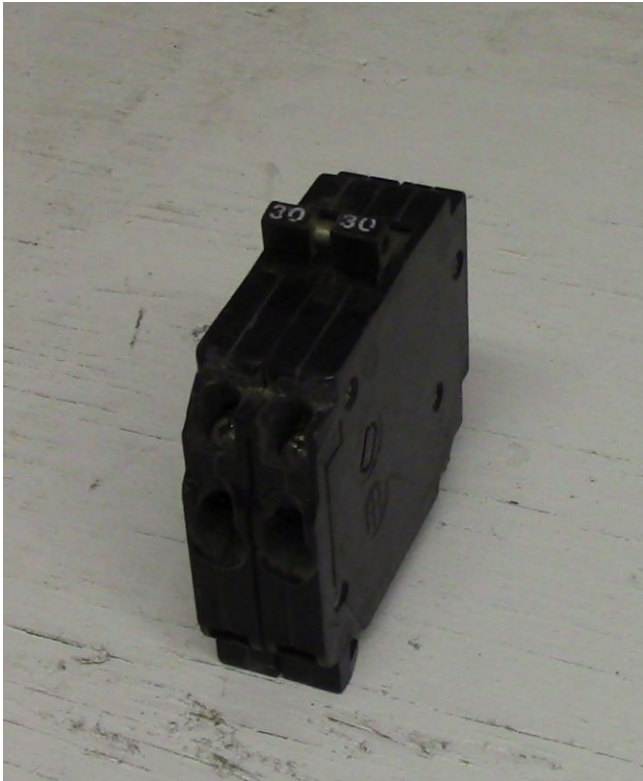

[Interruptor de Empuje ITE \(blue line\) de 2 Polos 30 Amp](#)
[Inventory ID #164982]

- 120-240 VAC.
- 2 polos.
- De empuje.
- Cantidad 9.
- Mas de [interruptores de 30 amp.](#)