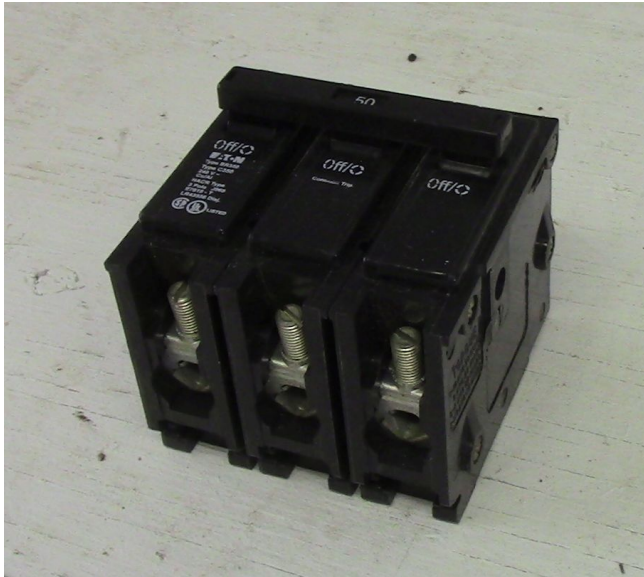

[Interruptor Cutler Hammer de 3 polos de 50 Amp](#)
[Inventory ID #166322]

Fabricante: CUTLER HAMMER

- 120-240 VAC.
- 3 polos.
- Tipo: BR350.
- De empuje.
- Cantidad: 1.
- Mas de [interruptores de 50 amp.](#)