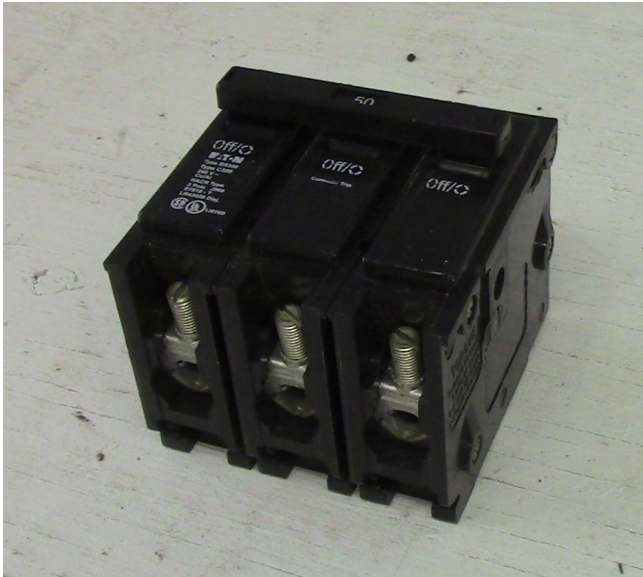

[Interruptor Cutler Hammer de 3 polos de 50 Amp](#)
[Inventory ID #166322]

- 120-240 VAC.
- 3 polos.
- Tipo: BR350.
- De empuje.
- Cantidad: 1.
- Mas de [interruptores de 50 amp.](#)