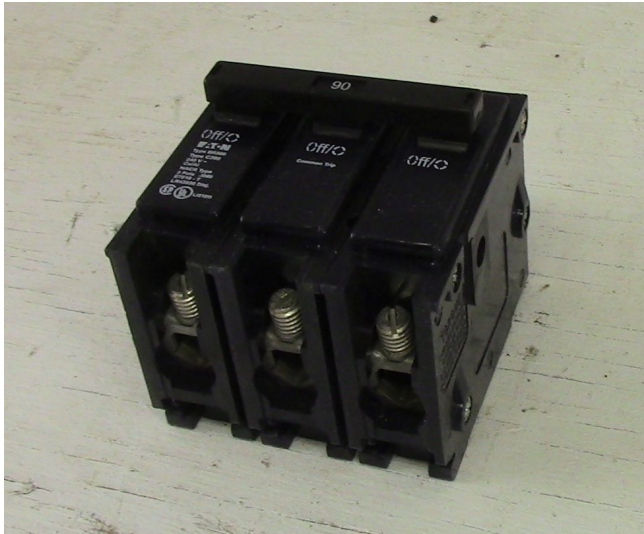

[Interruptor Cutler Hammer de 3 Polos 90 Amp](#)
[Inventory ID #166337]

- 120-240 VAC>
- 3 polos.
- Tipo: BR390.
- De empuje.
- Cantidad 1.
- Mas de [interruptores de 90 amp.](#)