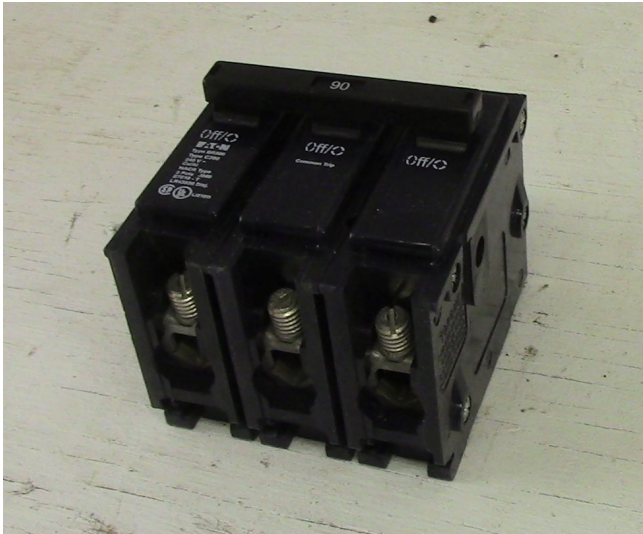

---

[Interruptor Cutler Hammer de 3 Polos 90 Amp](#)  
**[Inventory ID #166337]**

- 120-240 VAC>
- 3 polos.
- Tipo: BR390.
- De empuje.
- Cantidad 1.
- Mas de [interruptores de 90 amp.](#)