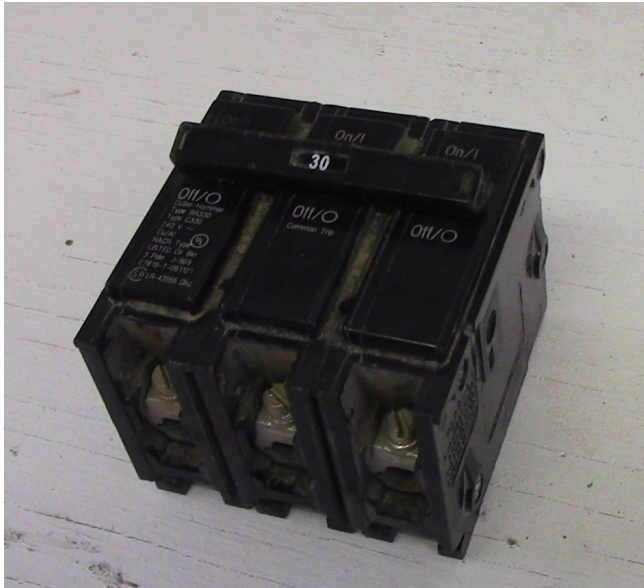

[Interruptor Cutler Hammer de 3 Polos 30 amp](#) [Inventory ID #165261]

Fabricante: CUTLER HAMMER

- 240 VAC.
- 3 Polos.
- Tipo: BR330.
- De empuje.
- Cantidad: 9.
- Mas de [interruptores de 30 amp.](#)