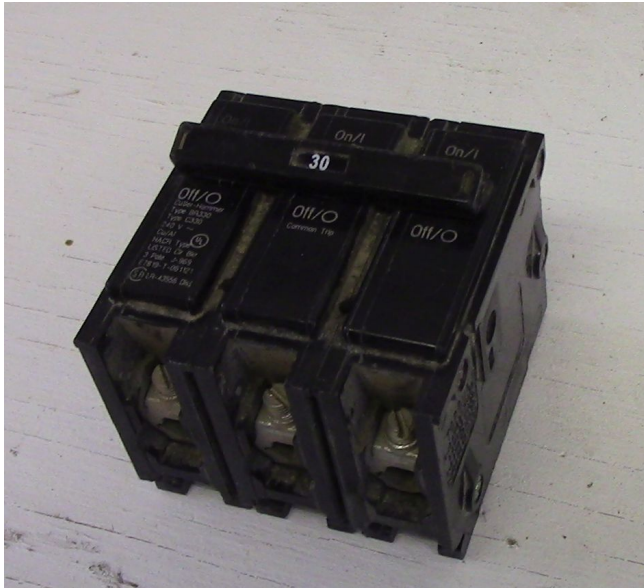

[Interruptor Cutler Hammer de 3 Polos 30 amp](#)
[Inventory ID #165261]

Fabricante: CUTLER HAMMER

- 240 VAC.
- 3 Polos.
- Tipo: BR330.
- De empuje.
- Cantidad: 9.
- Mas de [interruptores de 30 amp.](#)