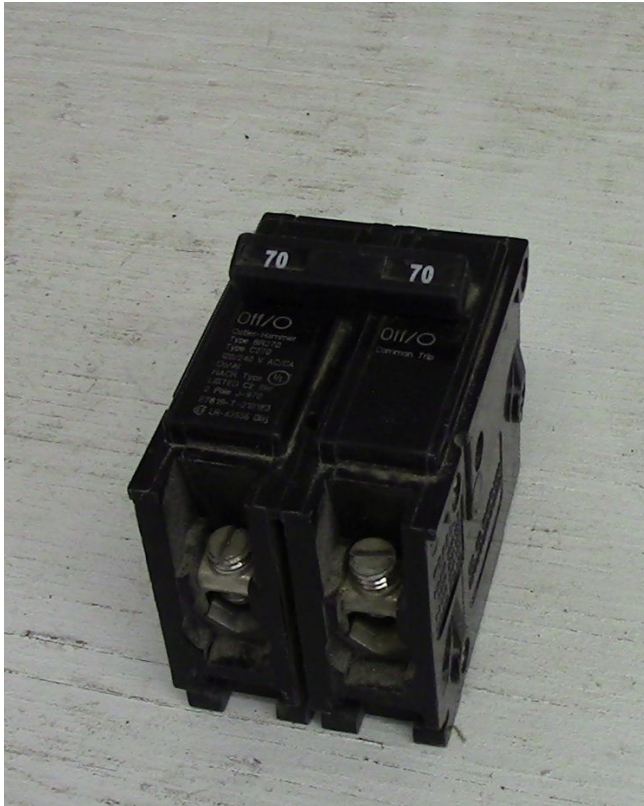

Interruptor Cutler Hammer de 2 Polos 70 Amp [Inventory ID #164684]

Fabricante: CUTLER HAMMER

- 120 - 240 VAC.
- 2 Polos.
- Tipo: BR270 HACR.
- De empuje.
- Cantidad 4.
- Mas de [interruptores de 70 amp.](#)