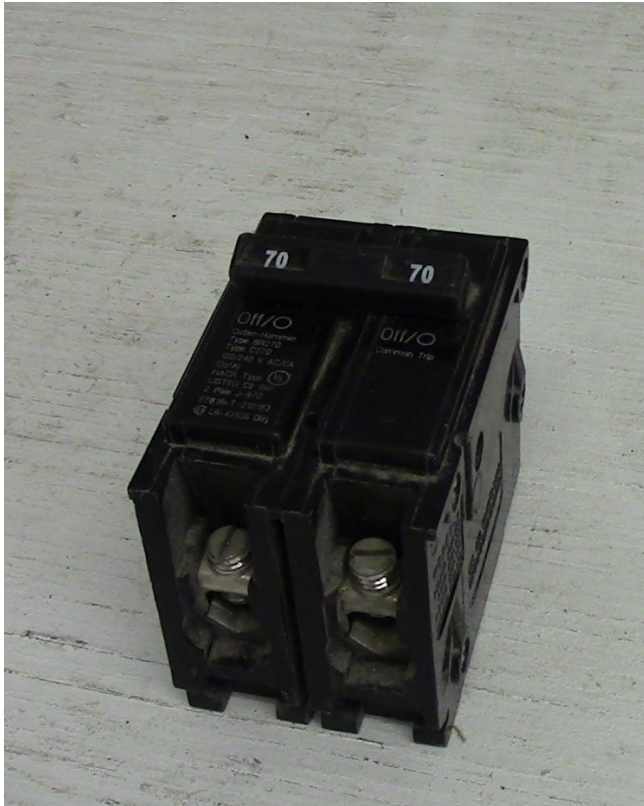

## [Interruptor Cutler Hammer de 2 Polos 70 Amp](#) [Inventory ID #164684]

Fabricante: CUTLER HAMMER

- 120 - 240 VAC.
- 2 Polos.
- Tipo: BR270 HACR.
- De empuje.
- Cantidad 4.
- Mas de [interruptores de 70 amp.](#)