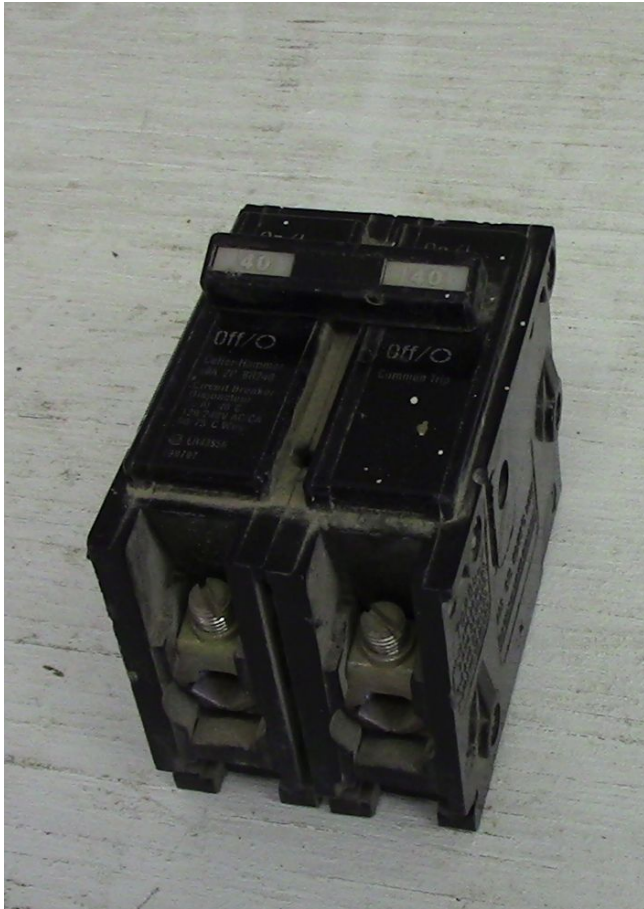

[Interruptor Cutler Hammer de 2 polos 40 Amp](#)  
**[Inventory ID #164640]**

**Fabricante: CUTLER HAMMER**

- 120-240 VAC.
- 2 polos.
- Tipo: BR240.
- De empuje.
- Cantidad: 6.
- Mas de [interruptores de 40 amp.](#)