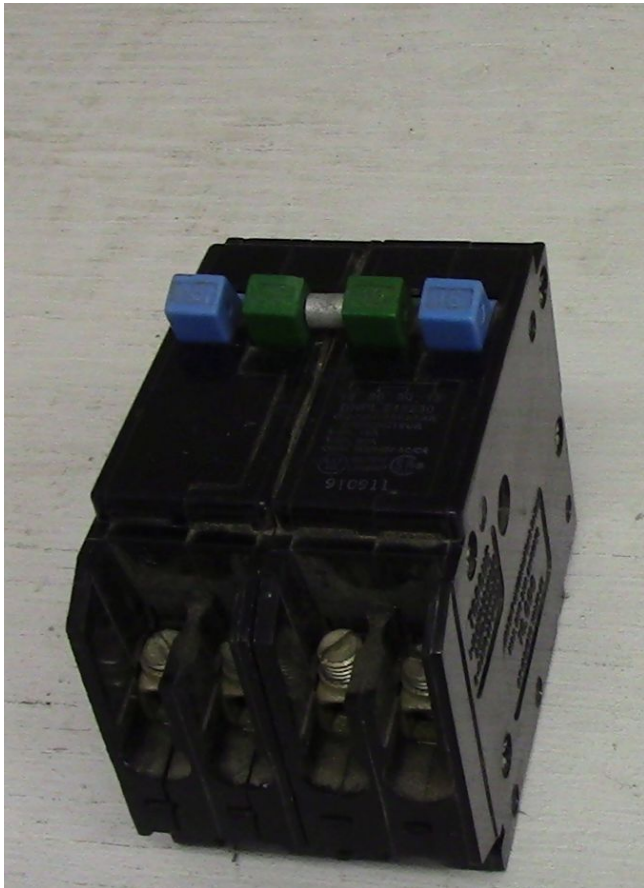

## Interrupor Cutler Hammer de 2 polos 30A con Dos de 1 Polo 15A

[Inventory ID #164230]

**Fabricante:** CUTLER HAMMER

- 120-240 VAC.
- 2 Polos.
- Cat #: DNPL215230.
- De empuje.
- Cantidad 10.
- Mas de [interruptores de 30 amp.](#)