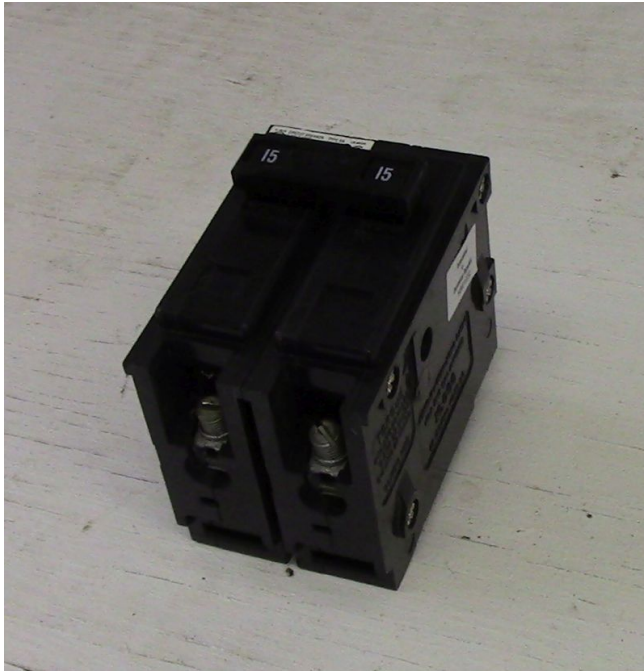

---

**[Interruptor Cutler Hammer de 2 polos 15 Amp](#)**  
**[Inventory ID #165470]**

**Fabricante: CUTLER HAMMER**

- 120-240 VAC.
- 2 polos.
- Tipo: BA HACR.
- Atornillado.
- Cantidad: 12.
- Mas de [interruptores de 15 Amp](#)