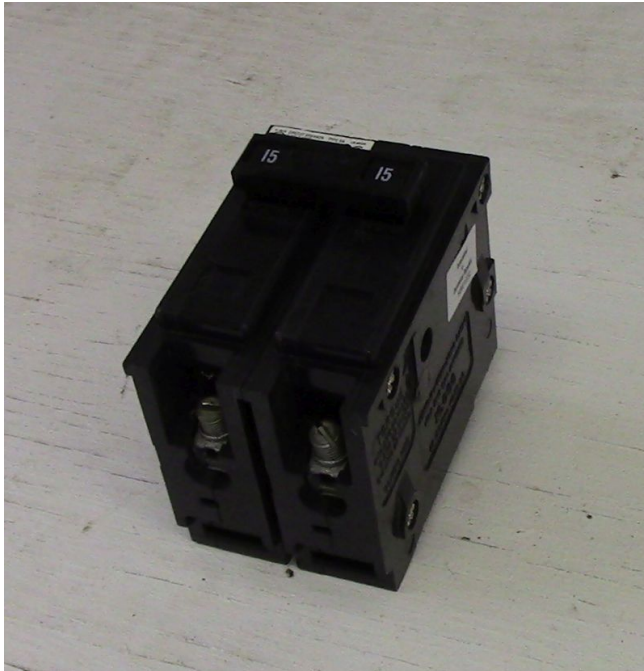

[Interruptor Cutler Hammer de 2 polos 15 Amp](#)
[Inventory ID #165470]

Fabricante: CUTLER HAMMER

- 120-240 VAC.
- 2 polos.
- Tipo: BA HACR.
- Atornillado.
- Cantidad: 12.
- Mas de [interruptores de 15 Amp](#)