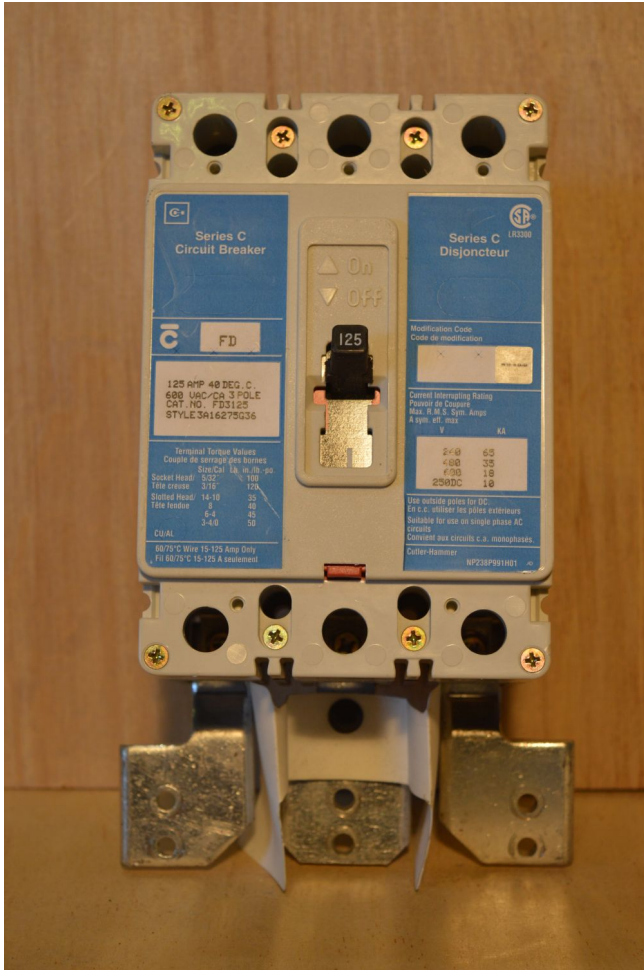

Interrupor Cutler Hammer de 125 amp [Inventory ID #254102]

Fabricante: CUTLER HAMMER

- Serie C.
- FD.
- 125 amp.
- 600 voltios.
- Trifásico.
- Ubicación del equipo: oeste de Canada.
- Mas de [interruptores.](#)