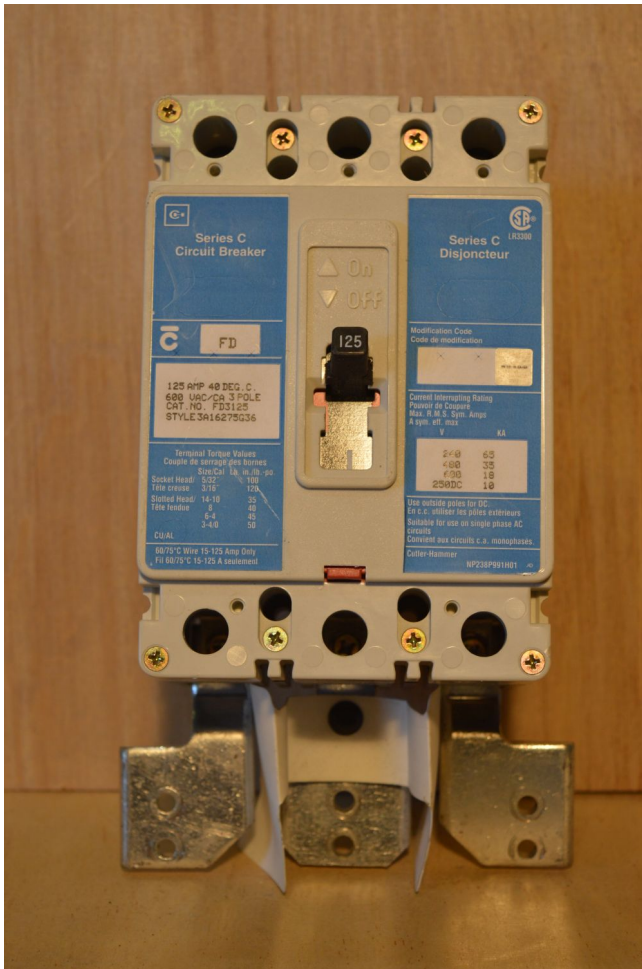

## Interruptor Cutler Hammer de 125 amp [Inventory ID #254102]

Fabricante: CUTLER HAMMER

- Serie C.
- FD.
- 125 amp.
- 600 voltios.
- Trifásico.
- Ubicación del equipo: oeste de Canada.
- Mas de [interruptores.](#)