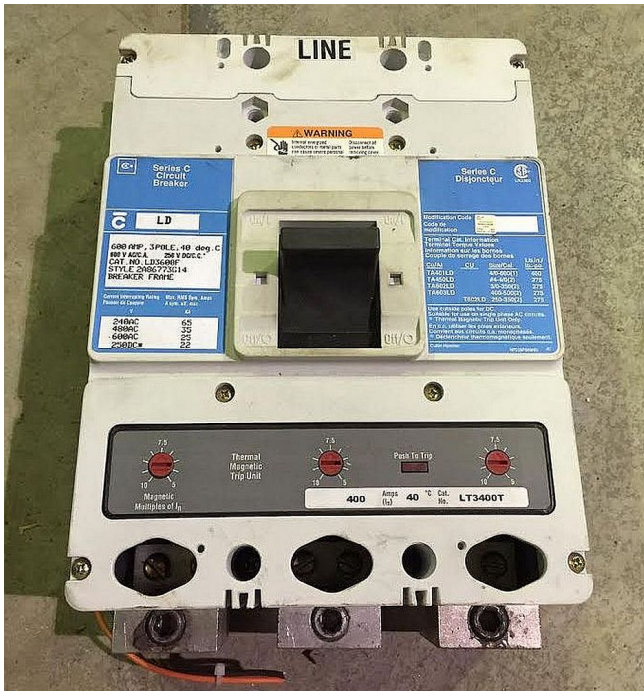

## Interruptor Cutler Hammer 600A [Inventory ID #136337]

- Interruptor Cutler Hammer 600A.
  - Series C.
    - Modelo: LD.
      - 3 polos.
      - De disparo ajustable.
      - Agarraderas 500 MCM internas y externas.
- Por favor contáctenos para mas información.

Mas de [interruptores de 600 amp](#)