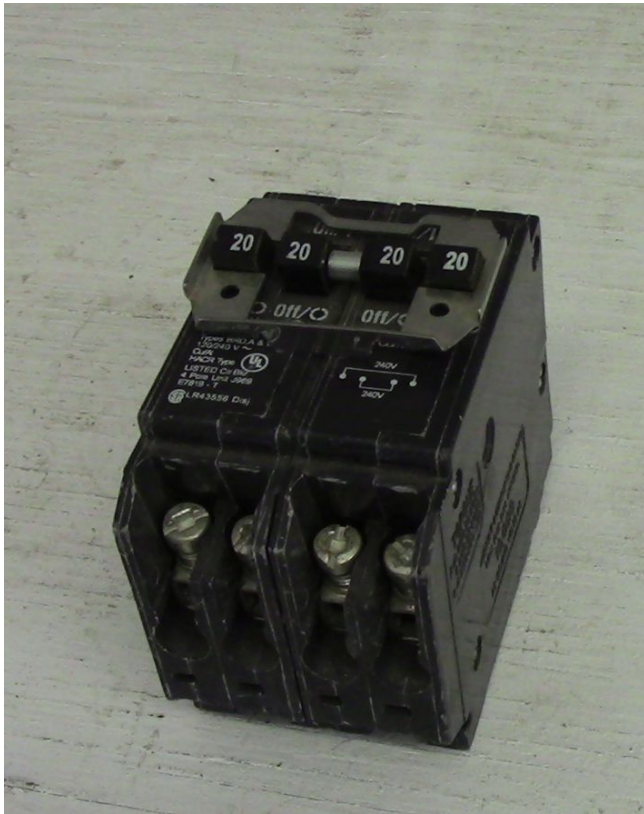

Interruptor Cutler Hammer 2 Polos 20 Amp Con Dos 1 Polo 20 Amp

[Inventory ID #164647]

Fabricante: CUTLER HAMMER

- 120-240 VAC.
- 2 Polos.
- Cat #: DNPL220220.
- Tipo: BR420 HACR.
- De empuje.
- Cantidad 1.
- Mas de [interruptores de 20 amp.](#)