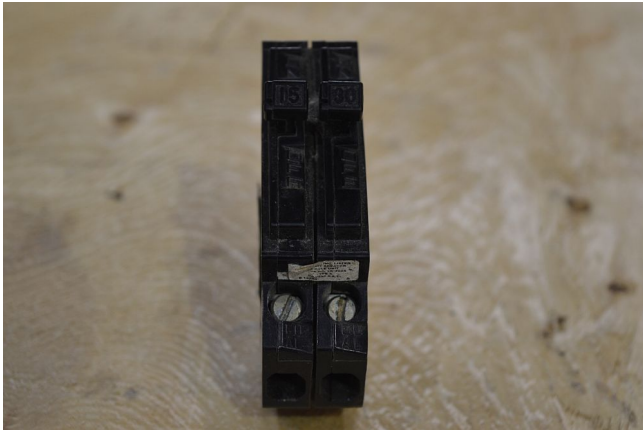

[Interruptor Challenger GTE/Sylvania de 1 polo 15/30 amp](#)
[Inventory ID #334430]

- 2 - 1 polo.
- 15/30 amp.
- 120/240 voltios.
- Estilo: Twin.
- Tipo: A.
- Monofásico.
- Ubicación del equipo: British Columbia, Canada.
- Más de [interruptores.](#)