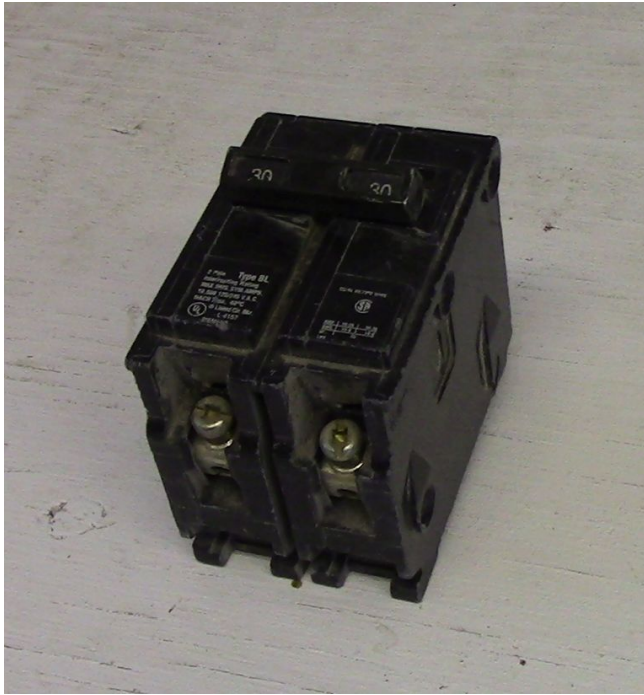

[Interruptor Atornillado Siemens de 2 polos 30 Amp](#)
[Inventory ID #165498]

Fabricante: SIEMENS

- 120-240 VAC.
- 2 Polos.
- Tipo: BL HACR.
- Atornillado.
- Cantidad 1.
- Mas de [interruptores de 30 amp.](#)