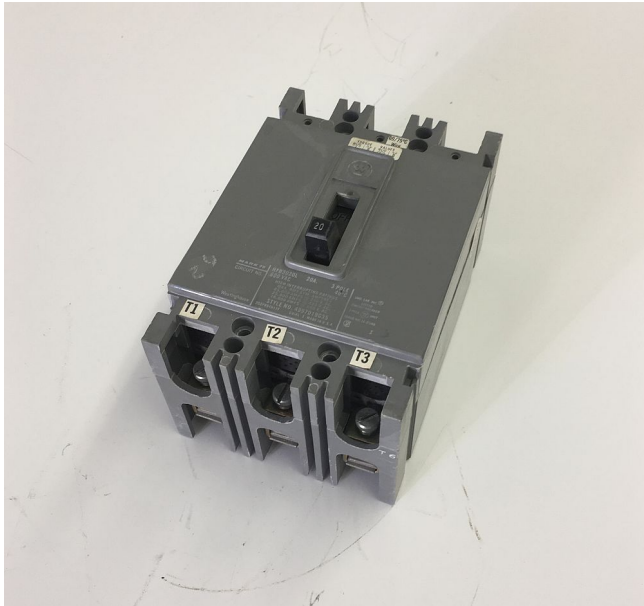

[Interrupto Westinghouse de 3 Polos 20 amp](#)
[Inventory ID #173770]

Fabricante: WESTINGHOUSE

- 240-600 VAC.
- 3 polos.
- Cat #: HFB3020L.
- Estilo: 4997D19G35.
- Cantidad: 4.
- Mas de [interruptores de 3 polos 20 amp.](#)