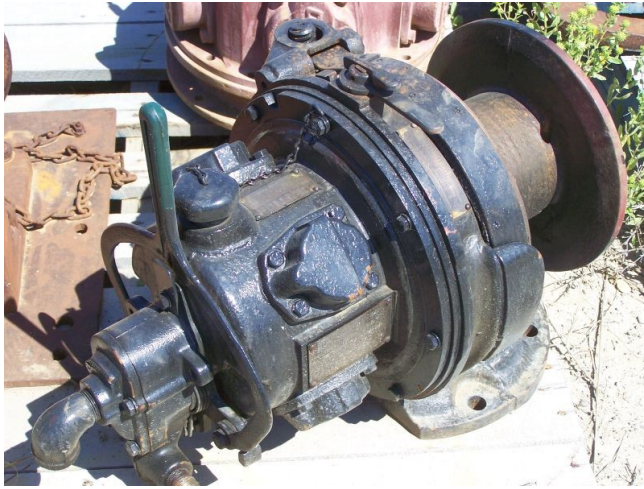

Huinche Ingersoll Rand de un Solo Tambor

[Inventory ID #99450]

Fabricante: INGERSOLL-RAND

- Modelo D6U.
- Tambor único.
- Capacidad de 1000lb a 80 psi.