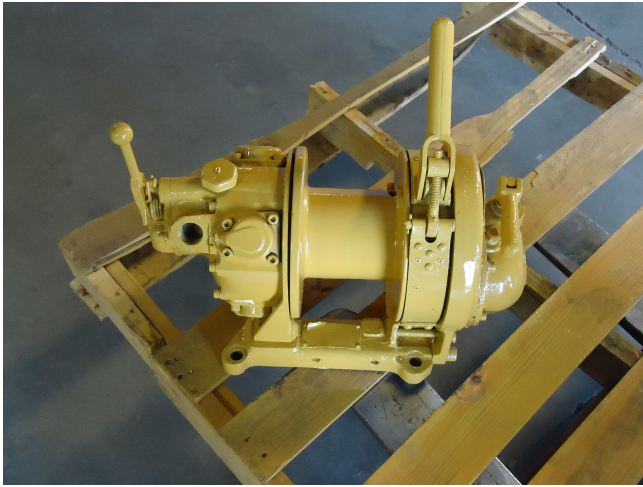

Huinche de Aire (Tugger) Ingersoll Rand BY7A de 1000 lb
[Inventory ID #189997]

- Refabricado.
- Proveido con certificados de inspección actual y prueba de carga.
- Por favor contáctenos para mas detalles.
- Mas de [huinches neumáticos de un solo tambor.](#)