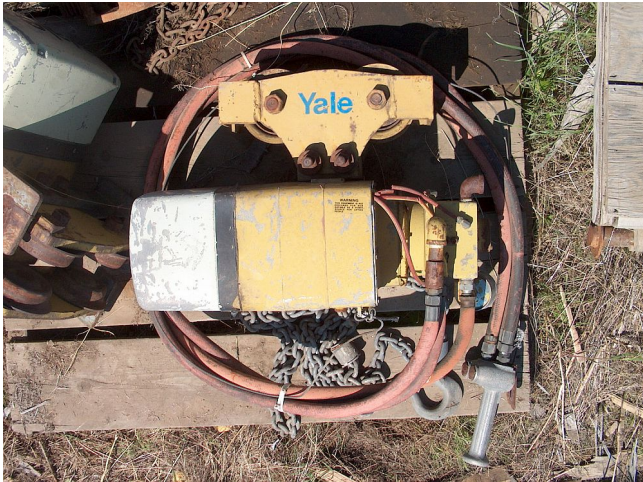

Grúas Yale de Potencia de aire de 1 ton [Inventory ID #298995]

- Modelo: KAL1-10PT13S1.
- Serie K.
- Presión de operación: 90 psi.
- Volumen de operación: 40 CFM.
- Con viga de tranvía.
- Línea de control de 6 ft.
- levante de 10 ft.
- 3 unidades disponibles.
- Ubicación del equipo: oeste de Canada.
- Mas de [polipastos.](#)