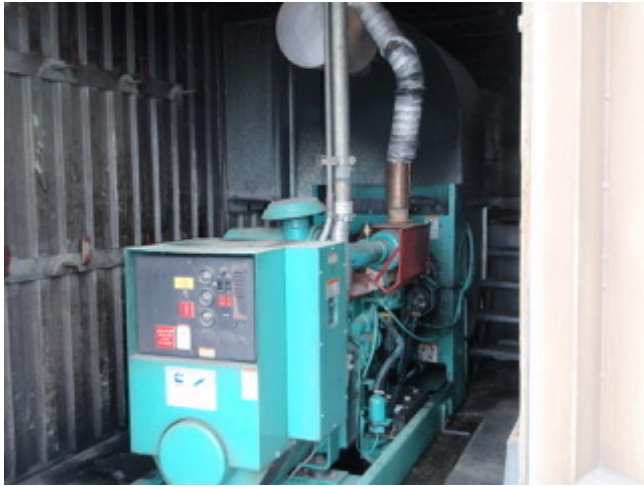

Generadores Cummins Onan de 150 kW

[Inventory ID #217004]

Fabricante: CUMMINS

- Generador montado en trailer de 20 ft.
- Genset Cummins Onan de 150 kW.
 - Modelo: 150 DGFA.
 - 1800 rpm.
 - 60 hz.
 - Monofásico de 135 kW.
- Usado en vías ferreas.
- Cantidad: 4.
- Ubicación: este de Canada.
- Mas de [generadores Diesel.](#)