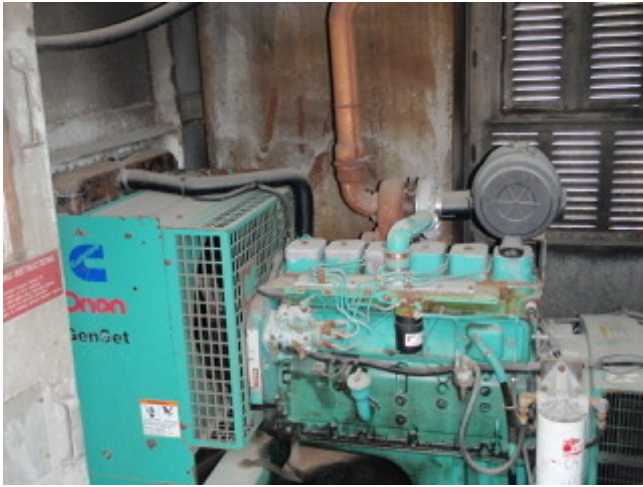

Generadores Cummins Onan de 150 kW

[Inventory ID #216993]

- Dos generadores montados cada uno en un trailer de 40 ft.
- Obturadores estáticamente controlados.
- Generadores Cummins Onan de 150 kW.
 - Modelo: 150DGFA.
 - 1800 rpm.
 - 60 hz.
 - Monofásico de: 135 kW.
- Usado en vías ferreas.
- Cantidad: 10.
- Ubicación: Este de Canada.
- Mas de [generadores diesel.](#)