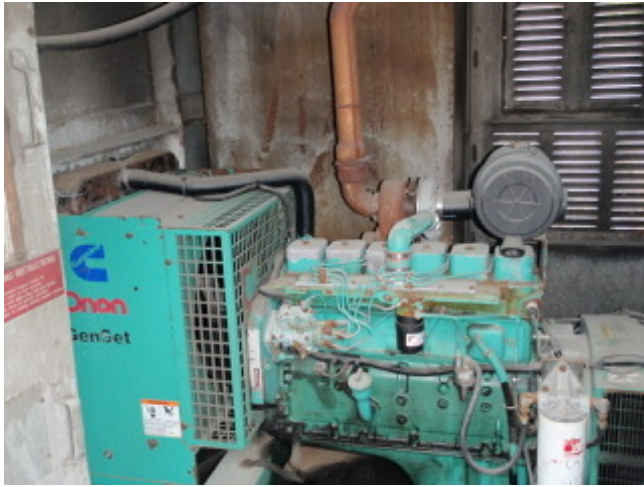

Generadores Cummins Onan de 150 kW

[Inventory ID #216993]

Fabricante: CUMMINS

- Dos generadores montados cada uno en un trailer de 40 ft.
- Obturadores estáticamente controlados.
- Generadores Cummins Onan de 150 kW.
 - Modelo: 150DGFA.
 - 1800 rpm.
 - 60 hz.
 - Monofásico de: 135 kW.
- Usado en vías ferreas.
- Cantidad: 10.
- Ubicación: Este de Canada.
- Mas de [generadores diesel.](#)