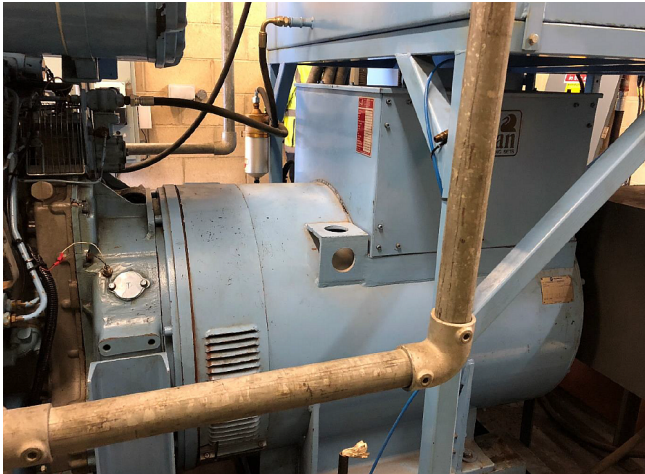

Generador Perkins Diesel de 632 kW

[Inventory ID #290500]

- 790 kVA.
- Modelo de motor: 30112TAG.
- Alternador Meccalte.
- 50 hz.
- 1500 rpm.
- 400 voltios.
- Año: 1992.
- Horas: 1684.
- Montado en base de desliz.
- Radiador enfriado.
- Tanque de combustible montado.
- Panel de control nuevo de auto arranque montado nuevo.
- Ubicación: Europa.
- Mas de [generadores diesel.](#)