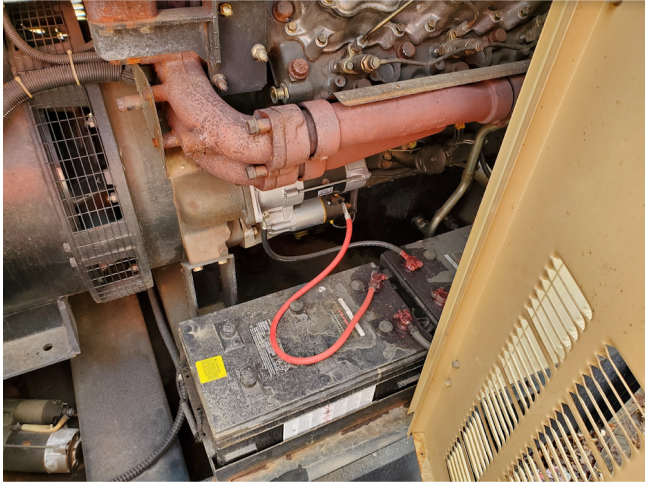

Generador Generac de 400 kW 120/208 Volt Diesel

[Inventory ID #722851]

- Voltaje: 120/208.
- Horas: 365.
- Motor Mitsubishi.
- 1800 TPM.
- Tanque de combustible de 800 Gal.
- Trifásico.
- Modelo # 433RSL4019.
- Cubierto.
- Ubicación del equipo: este de USA.
- Más de [generadores.](#)