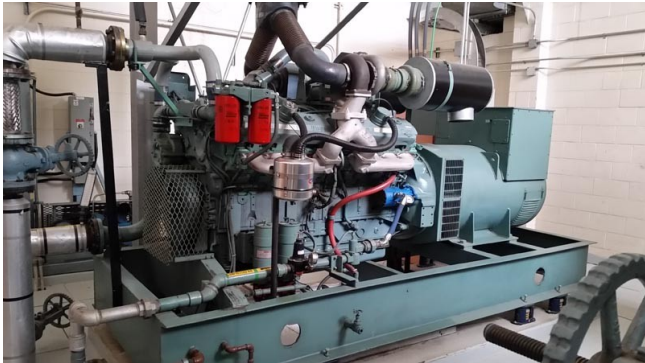

Generador Diesel Stamford de 750 kW

[Inventory ID #149289]

- Generador Diesel Stamford.
 - 2 unidades disponibles.
 - 750 kW.
 - Motor:
 - Detroit Diesel.
 - Modelo: 81637305.
 - 960 hp.
 - Set de generador:
 - Stamford.
 - Tipo: SC634A.
 - 750 kW.
 - 600/347V.
 - 1,800 rpm.
 - 722A.
 - Incluye:
 - Transmisor de fuerza Woodward.
 - Arrancador de aire.
 - Unidad de radiador autónoma.
 - Panel de control de radiador externo.
- Por favor contáctenos para mas información.