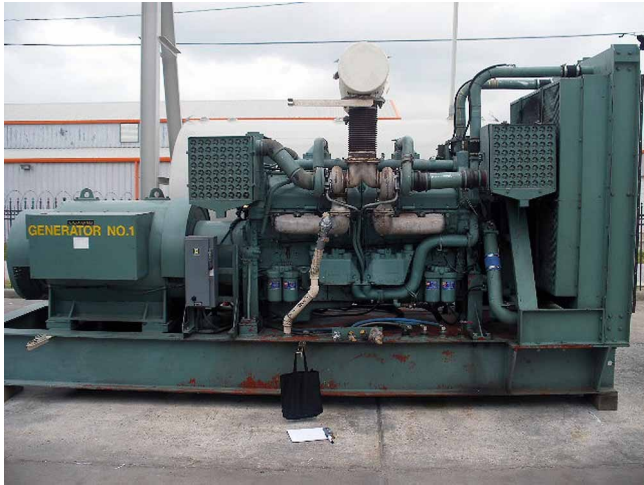

Generador Diesel Detroit 800 kW [Inventory ID #119860]

- Generador Diesel Detroit 800 kW.
 - Modelo: 12V149T.
 - No. Serial: 12V149T.
 - Arreglo: CPL #9123-7300.
 - Regulador Woodward 8250.
 - Arranque de aire.
- Por favor contáctenos para mas información.