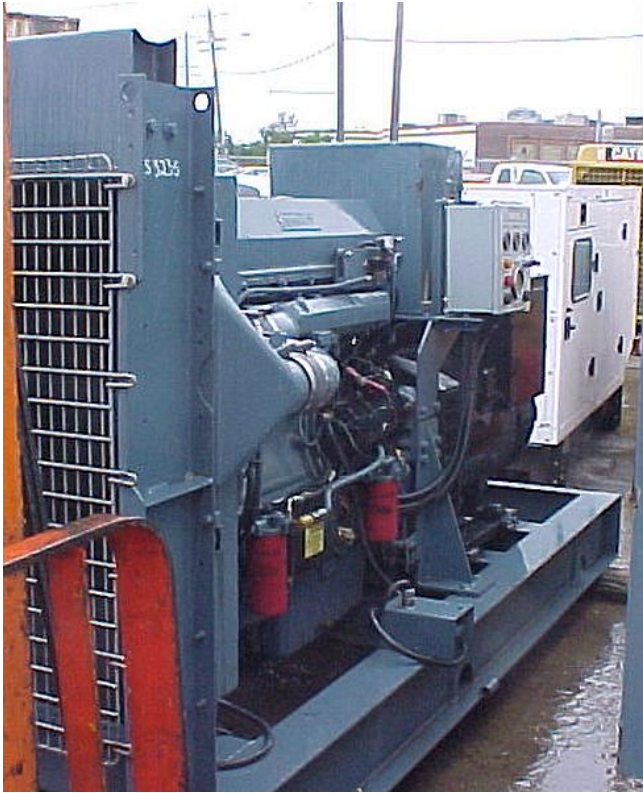

## Generador Diesel Detroit 320 kW

**[Inventory ID #139026]**

- Generador Diesel Detroit 320 kW.
  - Series 60.
    - 600V.
  - Equipado con:
    - Control de motor eléctrico.
    - Arrancador de 12V.
    - Calentador circulante.
    - Alternador de carga de batería.
    - Radiador con ventilador soplador.
    - Panel estandar de medidores.
    - Limpiador de aire Canister.
  - Aprueba de carga.
- Por favor contáctenos para mas información.