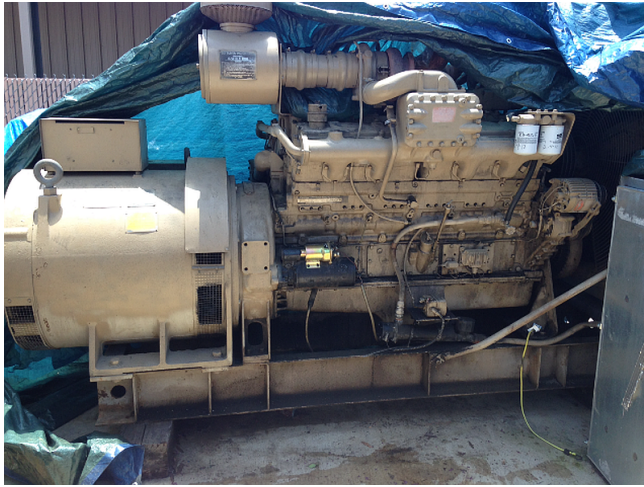

Generador Diesel Cummins

[Inventory ID #117828]

Fabricante: CUMMINS

- Generador Diesel Cummins.
 - Cummins VT12-635-GS.
 - Horas: 2,017.
 - Generador en condiciones aceptables.
 - Dimensiones (largo x ancho x altura)
 - 136in. x 89in. 55in.
 - Dimensiones de Riel (largo x ancho)
 - 112in x 30in.
- Por favor contáctenos para mas información.