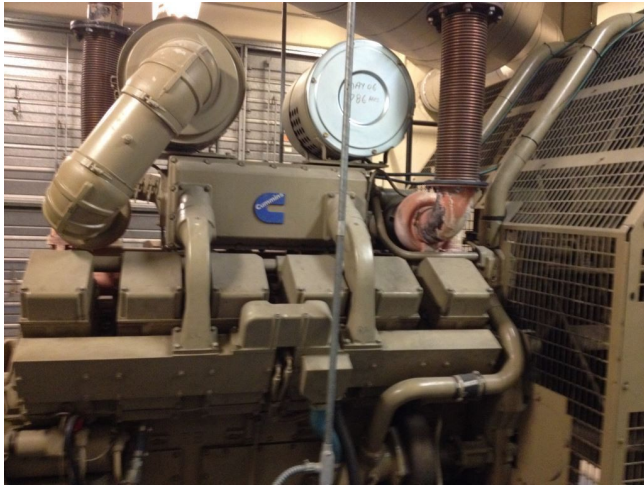

## Generador Diesel Cummins de 750 kW

[Inventory ID #118692]

Fabricante: CUMMINS

- Generador Diesel de 750 kW.
  - Modelo: KTA38 GS1.
    - 480/277V, 3 fases, 60 Hz.
    - Fabricado: 05/1987.
    - No. Serial: 75225.
    - No. Motor: 3312155.
      - 1135 hp 1800 rpm.
    - Horas: 1028 desde nuevo.
- Por favor contáctenos para mas información.