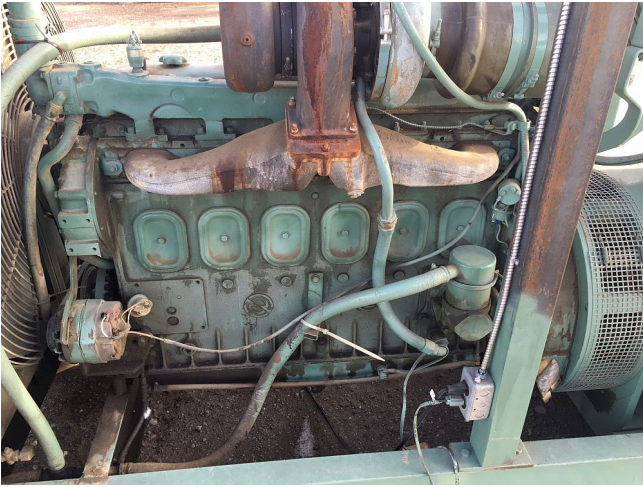

## Generador Detroit Diesel de 230 kW

**[Inventory ID #139569]**

- Generador Detroit Diesel de 230 kW,
- Año: 1999.
  - 1800 rpm.
    - 120/208V.
    - 138/240V.
    - 240/416V.
    - Desconector de 600V.
      - 3 fases, 60 hz.
  - Equipado con:
    - Supresión completa de sonido.
- Por favor contáctenos para mas información.