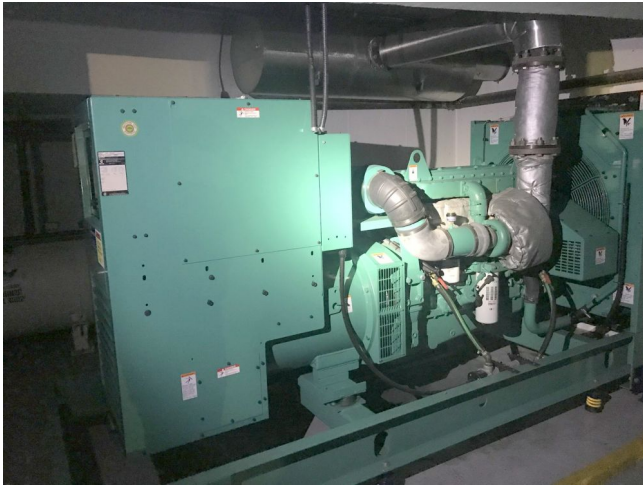

Generador Cummins Onan de 200 kW [Inventory ID #223760]

- 200 kW.
- 160 horas.
- Trifásico.
- 600 voltios.
- 240 Amps.
- 60 hz.
- 1800 rpm.
- Modelo: DQAA-4959222.
- Montado sobre marco.
- Incluye:
 - Interruptor de transferencia de comando de potencia.
 - Tanque de combustible remoto Enviro-Safe.
- Ubicación del equipo: oeste de Canada.
- Mas de [generadores de 200 kw.](#)