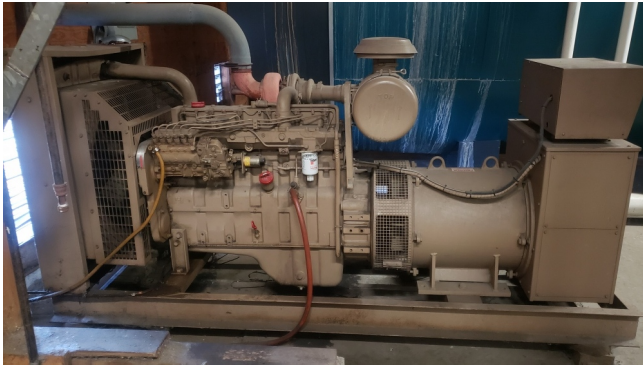

Generador Cummins de 150KW [Inventory ID #1297010]

:
:
:
:

Generador Cummins de 150 kW

- Marca: Cummins
- Modelo: 6CT
- Servicio: En espera
- Año: 1989
- Condición: Usado, Reportado en Buenas Condiciones de Trabajo. Necesita servicio de gobernador
- Portátil/Estacionario: Estacionario

- Motor: 8.3l Cummins 6CT (207HP)
 - Horas: 637 Horas
 - Aceite: 23,8 l (6,3 gal EE. UU.)
 - Radiador: aire a aire, enfriado por aire de carga, capacidad: 12,3 l (3,25 gal EE.UU.)
- Generador: Leroy Somer LSA46M1
 - kVA/kW: 150kW (187,5kVA)
 - RPM: 1800
 - Voltaje: 600 voltios
 - Corriente: Hasta 312.9A@346V (180A@600V)
 - Frecuencia: 60Hz
 - Fase: Trifásico

- Dimensiones generales: aprox.
 - Longitud: 7 pies
 - Ancho: 2 pies
 - Altura: 4 pies

- Ubicación: Oeste de Canada

P.O. Box 176, Savona, BC, Canada V0K 2J0
Phone: (250) 373-2424 Fax: (250) 373-2323
Website: savonaequipment.com
Email: sales@savonaequipment.com
Located just 20 minutes west of Kamloops, BC