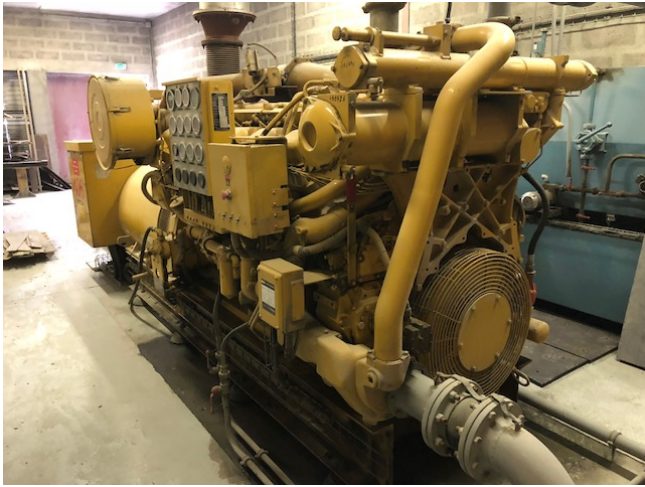

## Generador Caterpillar Diesel de 1120 kW

[Inventory ID #254875]

- Modelo: 3512 STD.
- 1400 kVA.
- Año: 1988.
- Horas: 7900.
- Enfriamiento de aire del Generador.
- Silenciador.
- Panel de control.
- Ubicación del equipo: Europa.
- Mas de [generadores diesel.](#)