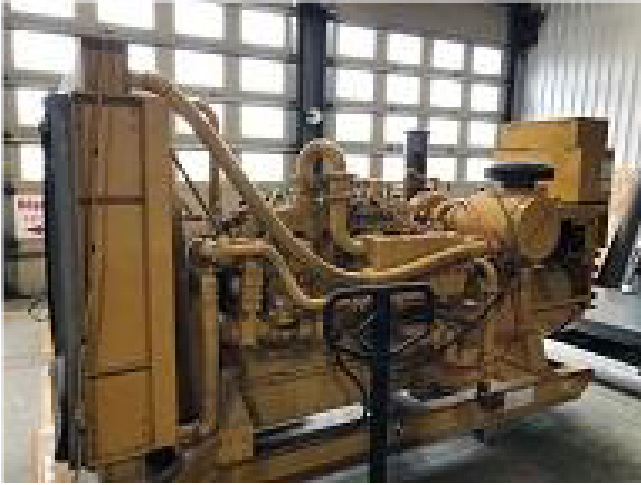

Generador CAT de Gas Natural de 200 kW

[Inventory ID #424000]

- 600 voltios.
- CAT G3406SITA.
- Aftercooler de circuito separado.
- Turbo water cooled.
- Generador CAT SR4.
- Regulador de presión de gas primario.
- Radiador montado en base.
- Ubicación del equipo: este de Canada.
- Más de [generadores de gas natural.](#)