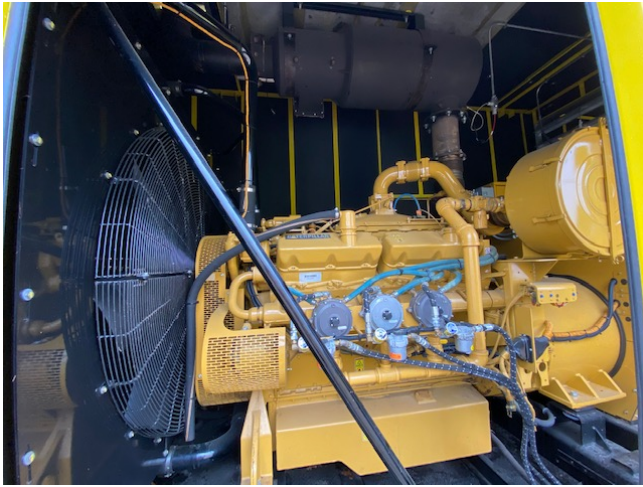

Generador CAT de 350 kW 277/480 V de Propano

[Inventory ID #935098]

- Voltaje: 277/480
- Horas: 745.
- Modelo de motor: G3412C.
- Modelo: G3412.
- Panel:
 - Autostart.
 - Apagado de emergencia.
- 60 hz.
- 3 fases.
- Ubicación del equipo: USA.
- Más de [generadores.](#)