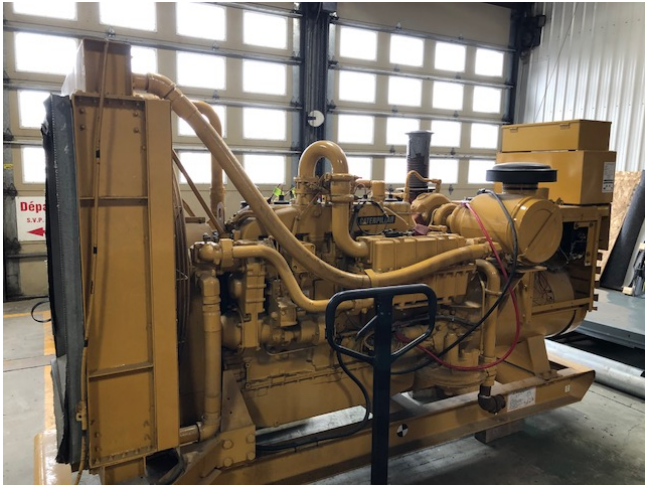

## Generador CAT de 240 kW Gas Natural

[Inventory ID #472784]

- 240 kW.
- 320 horas originales.
- 600 voltios.
- Modelo: G3406 TA.
- Ubicación del equipo: este de Canada.
- Más de [generadores de gas natural.](#)