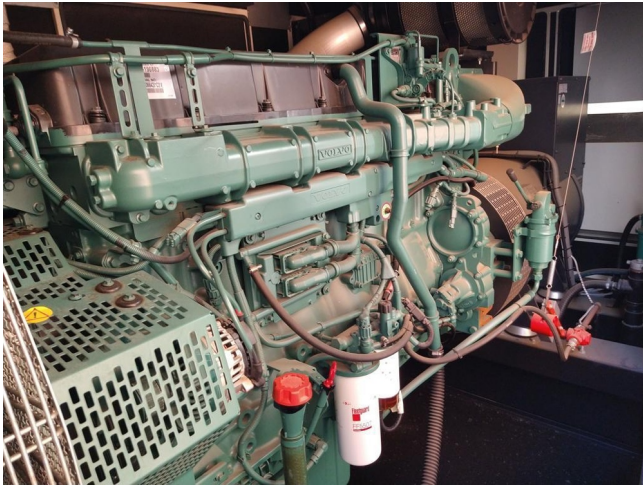

## Generador Bruno de 560 kW Diesel [Inventory ID #1172951]

### Generador Bruno

- Marca: Bruno
- Modelo/Tamaño: GQ700V
- Año 2013
- Tamaño: 700kVA
- Portátil/Estacionario: Estacionario
  
- Motor: Volvo TWD 1643GE (811HP@1500RPM)
  - Horas: 71.5 Horas
  - Aceite: ACEA E2, API CD, CF, CF-4, CG-4, Capacidad - 48 Litros
  - Radiador: aire a aire, enfriado por aire de carga, capacidad: 128 litros
  
- Generador: MECC ALTE ECO40-2L
  - kVA/kW:
    - Prime: 504kW (630kVA)
    - Standby: 560kW (700kVA)
  - RPM: 1500 RPM
  - Voltaje: 415/240V
  - Amperaje: 877A
  - Frecuencia: 50Hz
  - Fase: Trifásico
  - Panel de salida: DeepSea Electronics Q7310AS
  
- Información adicional:
  - Condición: Como nuevo

- Montado sobre patín
  - Tanque de combustible base: capacidad de 420 l
  - Calentador de camisa de agua
  - Panel de control de arranque automático montado
  - Montado en un Recinto Acústico
- 
- Dimensiones totales:
    - Longitud: 485cm
    - Ancho: 200cm
    - Altura: 235cm
    - Peso: 6.000 Kg.
  - Ubicación: Europa
  - Más de [generadores](#)