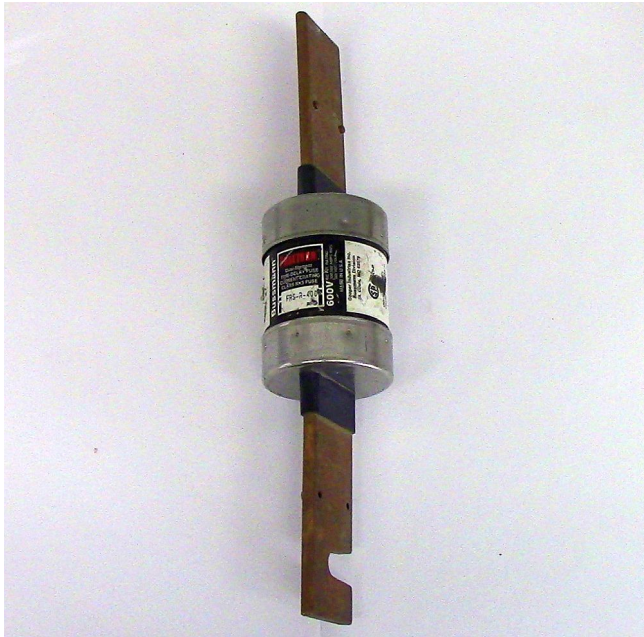

[Fusible Cooper Bussman Clase RK5 de 400 Amp](#)
[Inventory ID #170543]

Fabricante: COOPER, BUSSMAN

- 600 VAC.
- 300 VDC.
- Clase RK5.
- Tipo: FRS-R-400.
- Retardo de tiempo de elemento dual.
- Estilo: cuchilla.
- Largo: 11.63in.
- Cantidad: 2.
- Mas de [fusibles de 400 amp.](#)