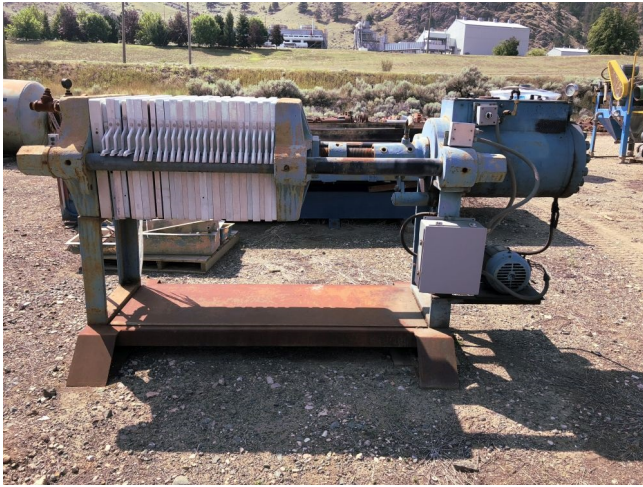

## Filtro Prensa Hidráulica de 24 in x 24 in [Inventory ID #276431]

- Placas de filtro de 24in x 24in.
- 15 espaciadores.
- 14 cuadrículas de placa.
- Cierre eléctrico/hidráulico.
- Motor de 3 hp y bomba hyd.
  - 230/460 voltios.
  - 1740 rpm.
  - Switch de on/off.
- Ubicación del equipo: oeste de Canada.
- Mas de [flitro prensas.](#)