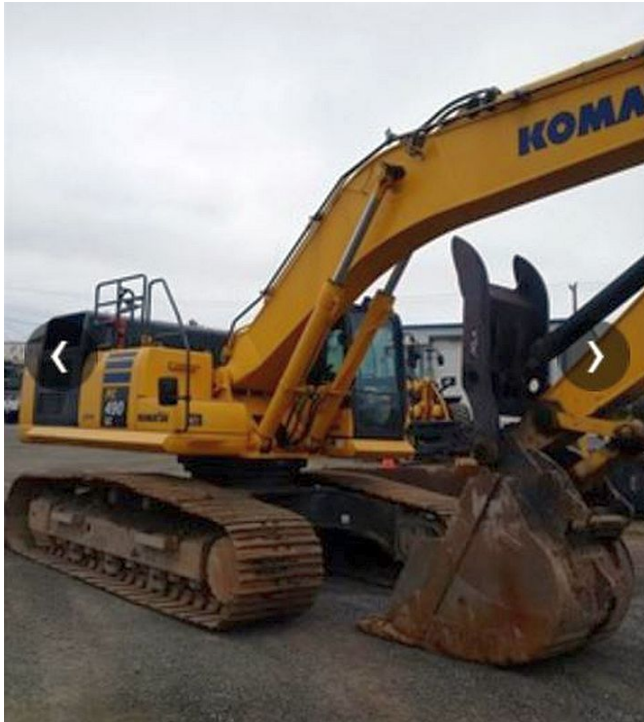

[Excavadora Komatsu PC490 LC-10](#)

[Inventory ID #128991]

Fabricante: KOMATSU

- Excavadora Komatsu PC490 LC-10.
 - Año: 2013.
 - Horas: 4983.
 - Incluye:
 - Rapido acoplamiento.
 - Pala excavadora de 54in.
 - Pulgar de pala.
- Por favor contáctenos para mas información.