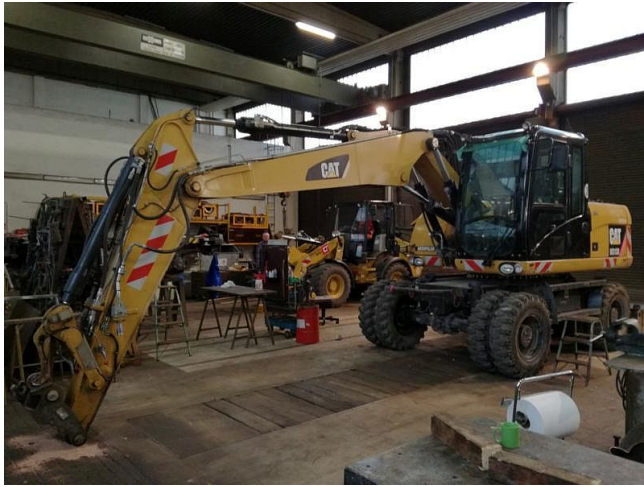

Excavadora Caterpillar M313D

[Inventory ID #174925]

Fabricante: CATERPILLAR

- Año: 2011.
- Motor CAT C4.4 ACERT.
 - 136.8 HP.
 - 4 cilindros.
- Transmisión tipo engranaje.
 - 2 de avance.
 - 2 de reversa.
 - Velocidad de viaje de 23 mph max.
- Adjunción mecánica rápida.
- Boom ajustable y hoja.
- Montado sobre ruedas.
- Horas de operación.
 - 4,112 & 4,000.
- Cantidad: 2.
- Por favor contáctenos para mas información.