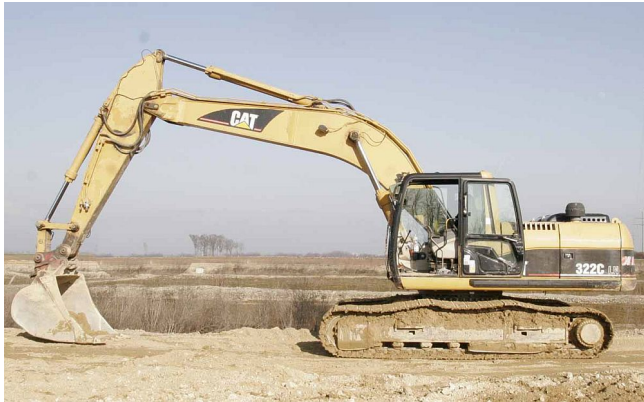

Excavadora Caterpillar 322CLN

[Inventory ID #143903]

Fabricante: CATERPILLAR

- Excavadora Caterpillar 322CLN.
 - Año: 2003.
 - Horas: 11,100.
 - Equipada con:
 - Bandas de 650 mm.
 - Mono-Boom.
 - Completamente entubada.
 - Rapido acoplamiento.
 - Cabina con aire acondicionado.
 - Buen tren de rodaje.
- Por favor contáctenos para mas información.