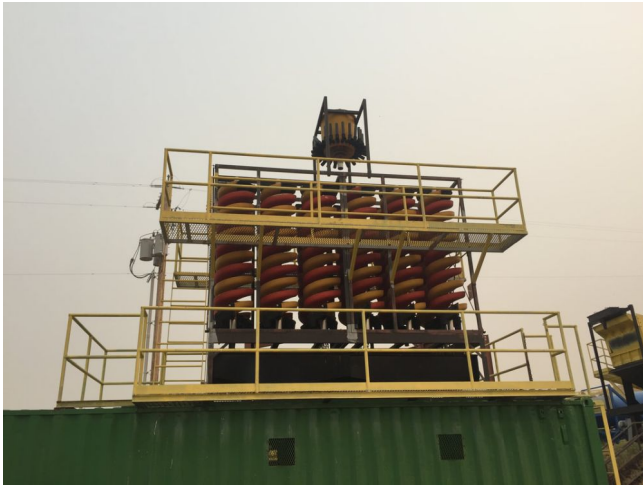

Espirales Humphrey 24 [Inventory ID #218251]

- 24 espirales iniciales.
- Caja de distribución de 24 ct.
- Tanques de descarga Con/med/final.
- Marco personalizado con pasarelas superiores e inferiores.
- Excelentes condiciones.
- Ubicación: Oeste de USA.
- Mas de [concentradores de espiral.](#)