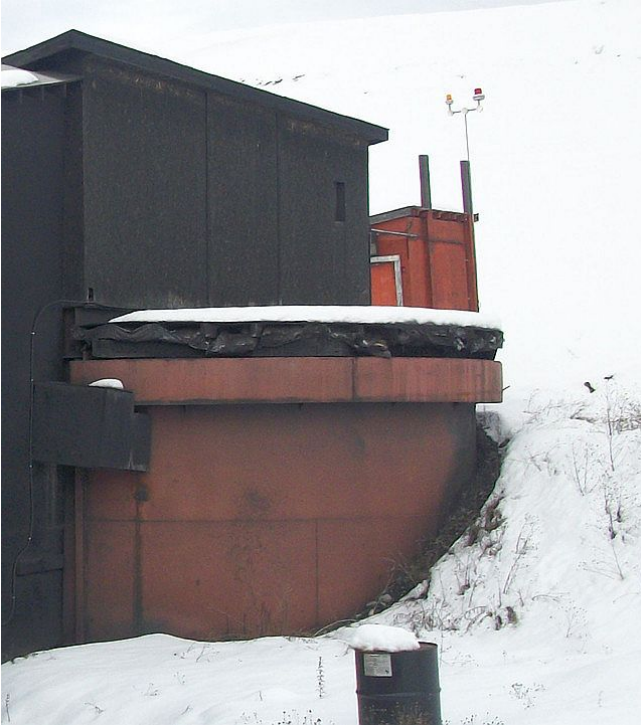

Espesador Eimco 24 pies [Inventory ID #67230]

- Espesador Eimco 24 pies.
 - 10 ft. de profundidad.
 - 24ft de diámetro.
 - 9ft. 3in. de altura de descarga.
 - 4ft de cabeza.
 - Puente completo.
 - 12in. de ancho de lavado.
 - Eje, rastrillos y manejo.
- Por favor contáctenos para mas información.