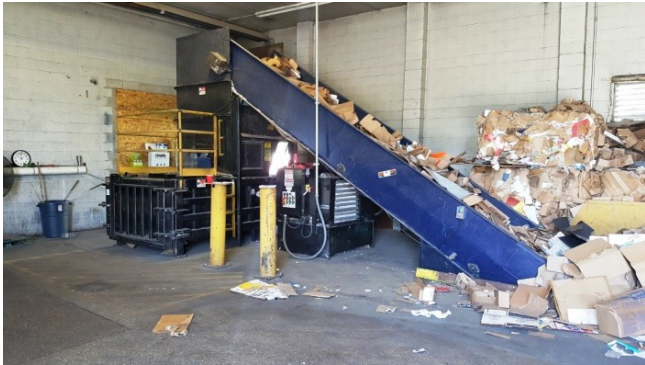

Embaladora Horizontal Cram-A-Lot del 2011

[Inventory ID #258013]

- Modelo: HE-60M "Boca ancha".
- Penetración completa.
- Abertura de alimentación: 60" x 36".
- Motor de 20 hp.
- Cilindro de 8".
- Tamaño de fardo: 60" x 48" x 30".
- Transportador por encima de suelo.
- Ubicación del equipo: este de USA.
- Mas de [equipo de reciclaje.](#)