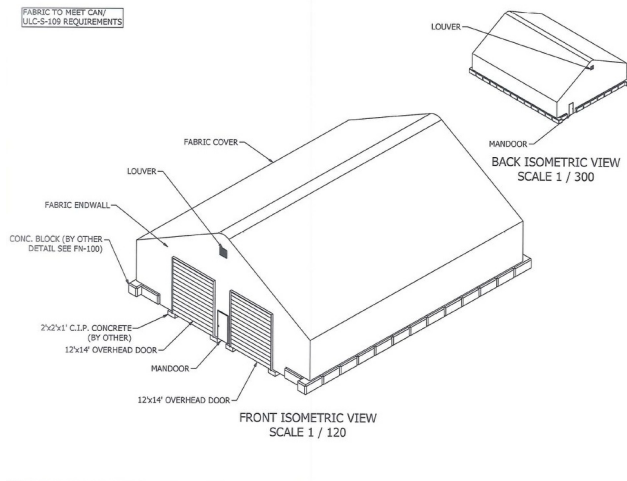

Edificio Estilo Tejano Pabellón de 50ft x 60ft [Inventory ID #1401565]

Edificio Estilo Tejano

- Marca: Pabellón
 - Tamaño: 50 pies de ancho x 60 pies de largo
 - Altura: 26 pies 5.625 pulgadas
 - Estilo: Estilo Tejano
 - Condición: Usado, Reportado en buenas condiciones generales
 - Cubierta: Lona
 - Diseñado para (2) puertas basculantes de 12 pies de ancho x 14 pies de alto
 - Sistema de calefacción a gas y eléctrico disponible
 - Bloques de base de hormigón no incluidos.
-
- Ubicación: Oeste de Canadá
 - Ver más [edificios](#)