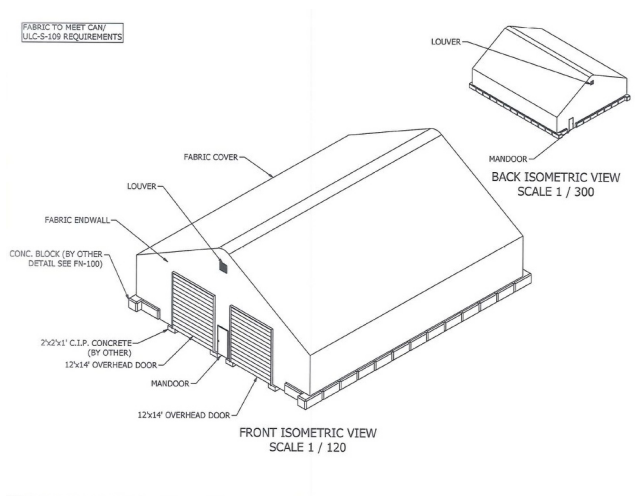

Edificio Estilo Tejano Pabellón de 50ft x 60ft [Inventory ID #1401565]

Edificio Estilo Tejano

- Marca: Pabellón
 - Tamaño: 50 pies de ancho x 60 pies de largo
 - Altura: 26 pies 5.625 pulgadas
 - Estilo: Estilo Tejano
 - Condición: Usado, Reportado en buenas condiciones generales
 - Cubierta: Lona
 - Diseñado para (2) puertas basculantes de 12 pies de ancho x 14 pies de alto
 - Sistema de calefacción a gas y eléctrico disponible
 - Bloques de base de hormigón no incluidos.
-
- Ubicación: Oeste de Canadá
 - Ver más [edificios](#)