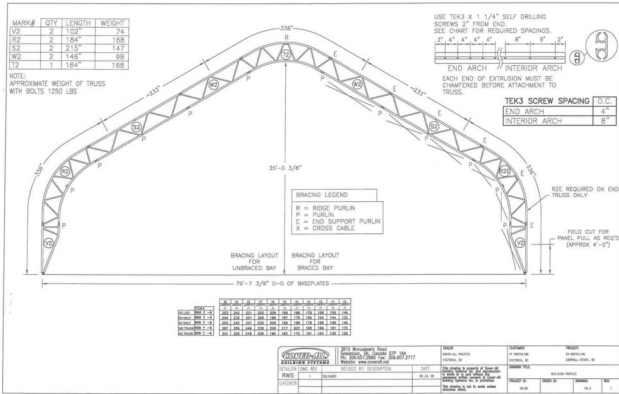

Edificio Cubre Todo de 80 ft x 154 ft [Inventory ID #213789]

- Nuevo, nunca armado.
- 80 ft. de ancho.
- 154 ft. de largo.
- 35 ft de cielo falso.
- Diseñado para 4ft. de nieve.
- Esquemas de ingenieria incluidos.
- Todo el material en caja.
- Cubierta de poliuretano incluida.
- Ubicación: oeste de Canada.
- Por favor contáctenos para mas información.
- Mas de [edificios.](#)