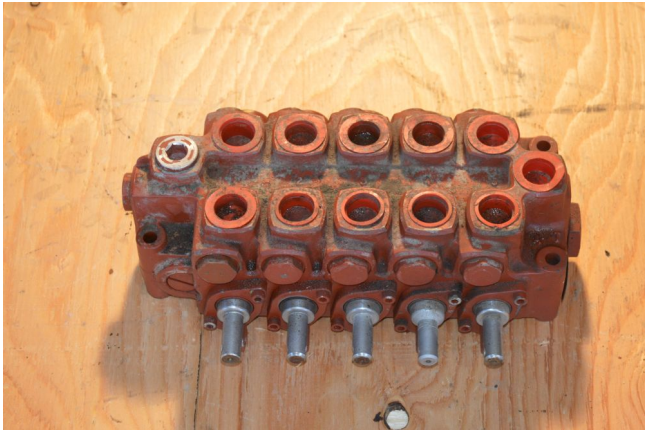

[Direccional Atlas Copco de 5 Vías](#)
[Inventory ID #255099]

- Número de modelo: HV03-5114H.
- Válvula de carrete.
- Ubicación del equipo: oeste de Canada.
- Mas de [equipo hidráulico.](#)