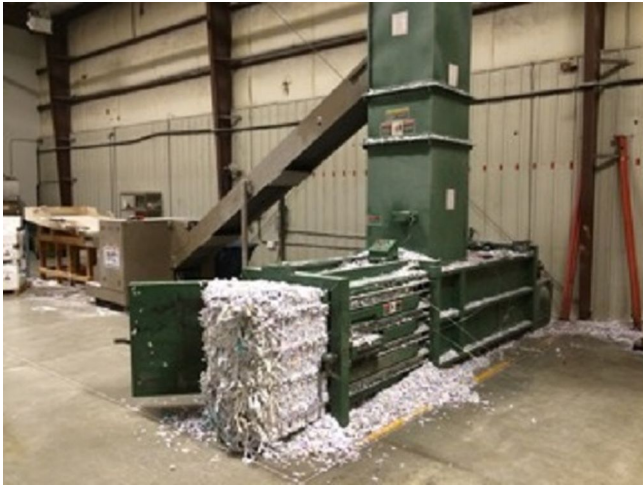

Desfribadora de Documentos Allegheny [Inventory ID #230009]

- Modelo: 20-350C.
- 30 HP.
- Bajas horas.
- Corte de triturado: 5/16".
- Salida de transportador de 17'.
- Ubicación del equipo: Sur de USA.
- Mas de [equipo de reciclaje.](#)