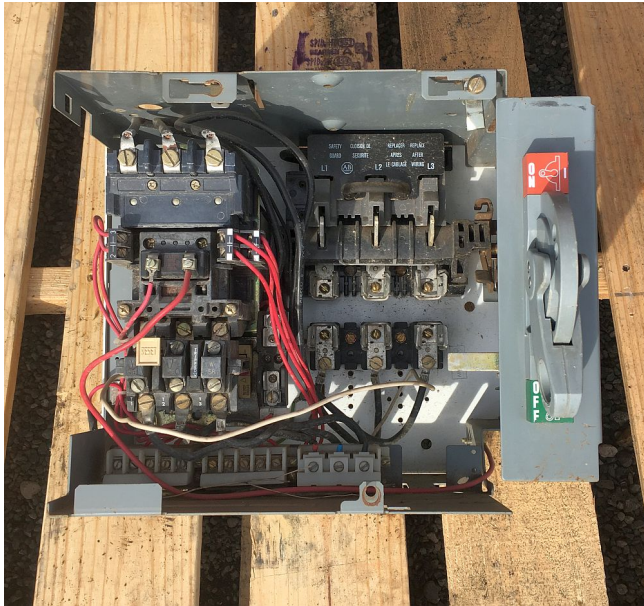

Cubo de Fusible Allen Bradley de 12" series 2100

[Inventory ID #186887]

Fabricante: ALLEN BRADLEY

- 480/600 VAC.
- 3 fases.
- Altura 12".
- Fusible.
- Incluye compuerta.
- Componentes eléctricos serán instalados acorde al requerimiento del cliente.
- Mas de [cubos MCC](#)