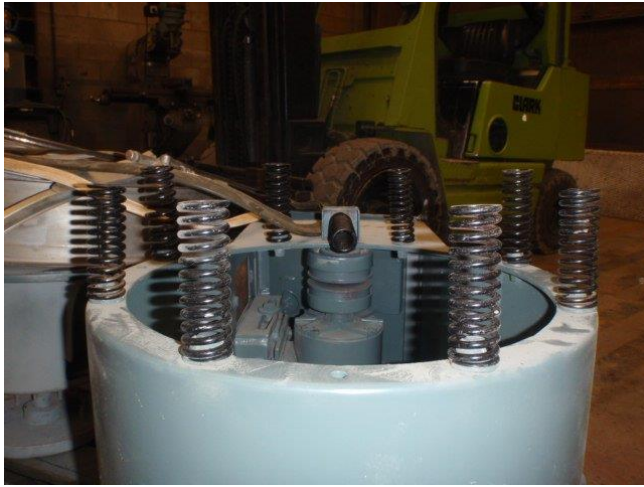

## Criba Vibratoria Circular Gilson de 24in

[Inventory ID #203112]

**Fabricante:** Midwestern

- Fabricante: Gilson.
- 24in. de diámetro.
- De una criba.
- Motor de 5 hp:
  - Voltios: 230/460.
  - TEFC.
- Manejo de banda.
- Mas de [cribas circulares.](#)