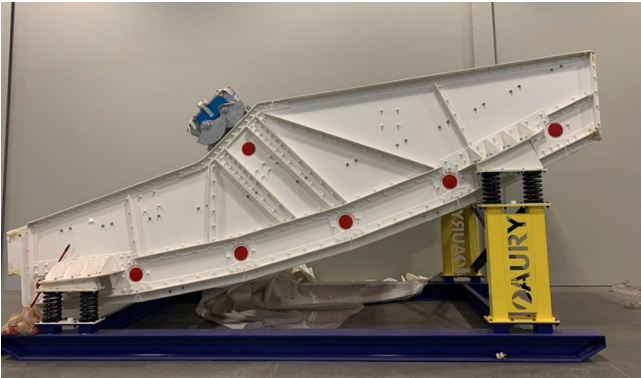

Criba Banana Aury ABS2461

[Inventory ID #1396690]

Criba Banana

- Marca: Aury Australia Pty. Ltd.
- Modelo: ABS2461
- Tipo: criba tipo banana
- Condición: sin usar, nuevo excedente
- Cubiertas: cubierta única
- Superficie de criba: 2370 mm x 6710 mm
- Amplitud: 9,2 mm
- Frecuencia: 950 RPM
- Ángulo de inclinación: 45°
- Material del sistema de cubierta de criba: cubierta de elastómero
- Apertura de la cubierta de la criba: 1,4 mm W/FLOW APT

- Dimensiones totales:
 - Longitud: 6433 mm (253 pulgadas)
 - Ancho: 3316 mm (130,5 pulg.)
 - Altura: 2627 mm (103,4 pulg.)
 - Peso: 5.220 kg

- Ubicación: Oeste de USA
- Más de [cribas inclinadas](#)