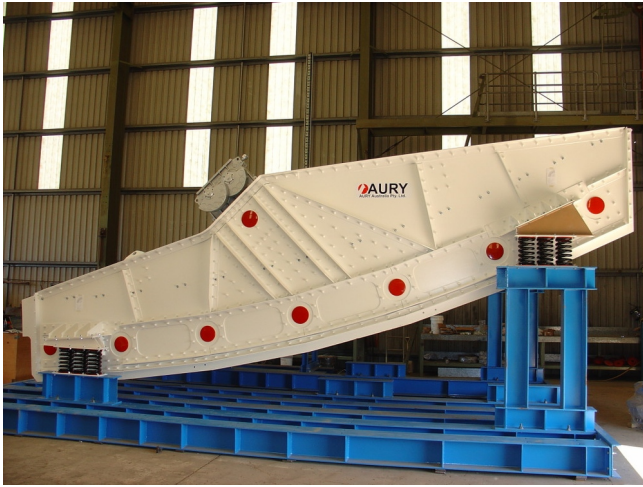

## Criba Banana Aury ABS2461 [Inventory ID #1396690]

### Criba Banana

- Marca: Aury Australia Pty. Ltd.
- Modelo: ABS2461
- Tipo: criba tipo banana
- Condición: sin usar, nuevo excedente
- Cubiertas: cubierta única
- Superficie de criba: 2370 mm x 6710 mm
- Amplitud: 9,2 mm
- Frecuencia: 950 RPM
- Ángulo de inclinación: 45°
- Material del sistema de cubierta de criba: cubierta de elastómero
- Apertura de la cubierta de la criba: 1,4 mm W/FLOW APT
  
- Dimensiones totales:
  - Longitud: 6433 mm (253 pulgadas)
  - Ancho: 3316 mm (130,5 pulg.)
  - Altura: 2627 mm (103,4 pulg.)
  - Peso: 5.220 kg
  
- Ubicación: Oeste de USA
- Más de [cribas inclinadas](#)